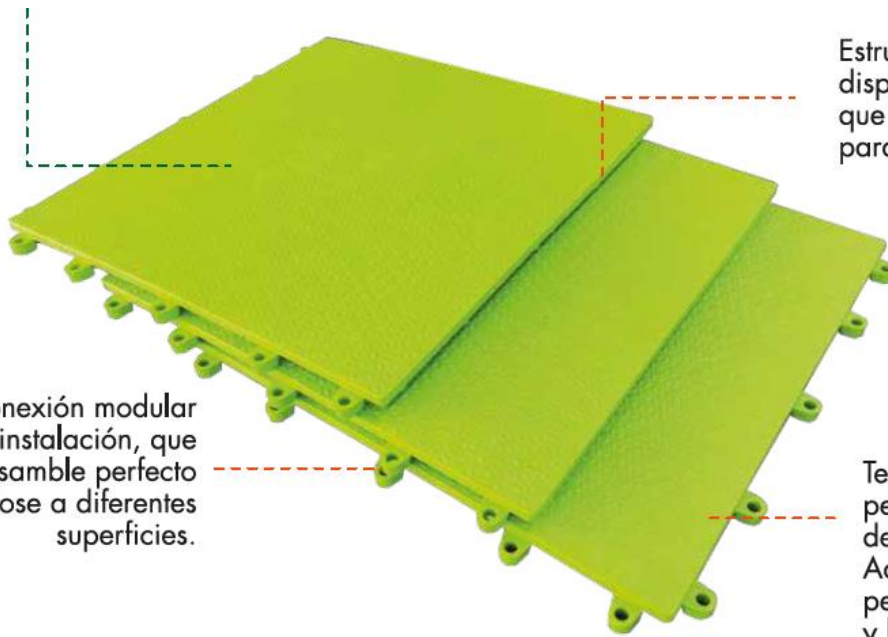

Producto	PISO EASY DECK SPORTS
<p>Características Generales: <i>Producto innovador fabricado en PVC con textura antideslizante de micro rejillas que evita lesiones en articulaciones al jugador, es un producto que puede ser desmontable o permanente según los requerimientos del cliente por lo cual forma parte de los activos. Su rápida instalación le permite ser usado de manera inmediata, reduce el impacto en un 40% y no requiere de grandes obras civiles o de alistamiento de superficie. Posee aditivo UV para uso en exteriores mediante su ensamble Macho-Hembra. Su gran variedad de colores le permite la demarcación de canchas de todo tipo de deportes.</i></p>	
Materia Prima	PVC
Apariencia	BALDOSAS DE PVC
Color	Blanco, azul, verde, rojo, negro, magenta, gris, naranja, verde, cantidad mínima requerida por fabrica si es para un color especial 500mts2
Diseños	Texturizado con micro grabado para mayor cualidad antideslizante de fácil limpieza.
Dimensiones	Baldosas de 30.5x30.5
Espesor	1,00cms
Inflamabilidad	Auto extinguable
Empaque	Caja de 0,84 mts2 9 baldosas X caja
Peso	5,084 Klg
Acabado	TEXTURIZADO
Usos	Zonas deportivas, voleibol, baloncesto, tenis de mesa, futbol de sala, aeróbicos, gimnasios, polideportivos, artes marciales, boxeo, esgrima,
Ventajas	<ul style="list-style-type: none"> Fácil limpieza Durabilidad y resistencia a la abrasión Térmico Lavable Ignifugo Antibacteriales Bajo peso Fácil reparación
Instalación	La instalación la debe realizar un técnico especializado.