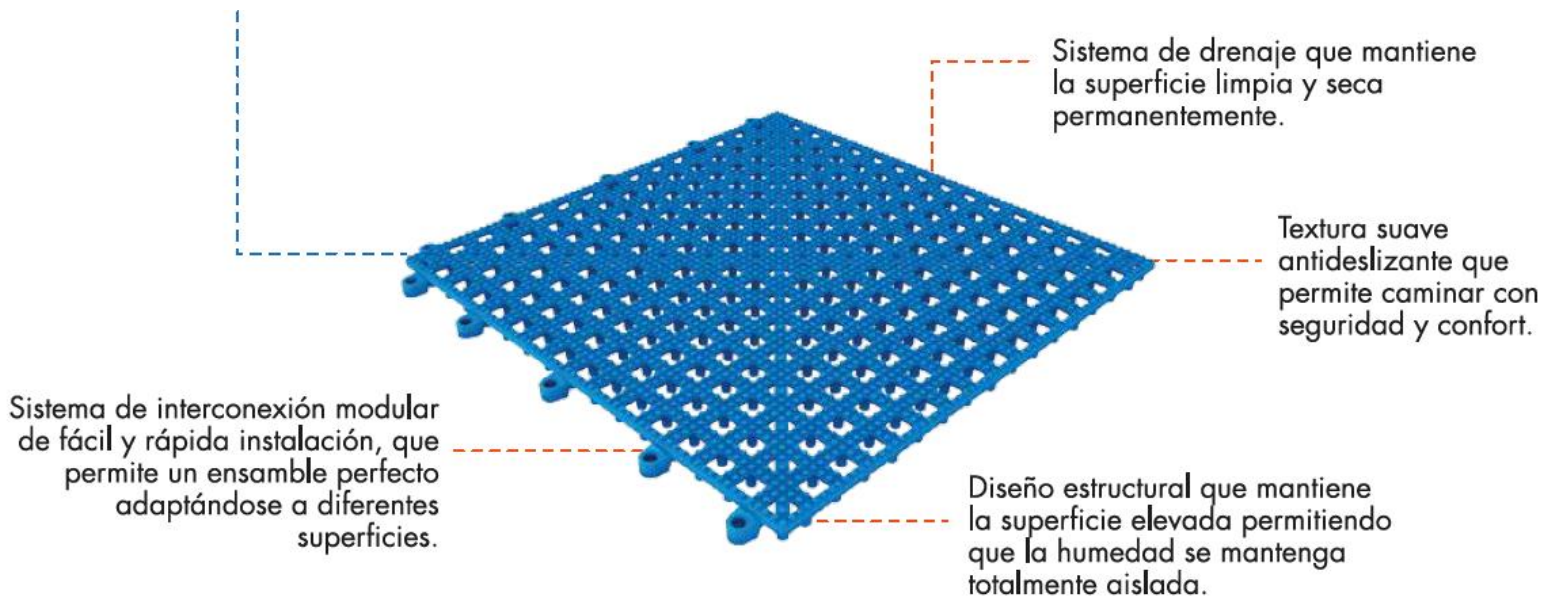

Art 12 ley 1510 de 2011

“El corredor o anden del estanque o estructura similar de las piscinas, contarán con revestimiento en paredes y pisos de materiales impermeables de fácil limpieza y desinfección, resistentes a la abrasión, estables frente a los productos químicos utilizados en el tratamiento de agua”